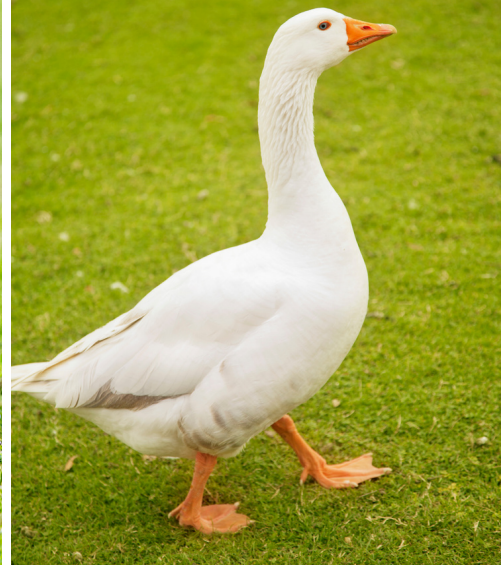

Parkgans (tam)

Een middelgrote gans met verschillende kleurvariëteiten. Ze kunnen onder andere wit, grijs, bruin of een combinatie van kleuren zijn.